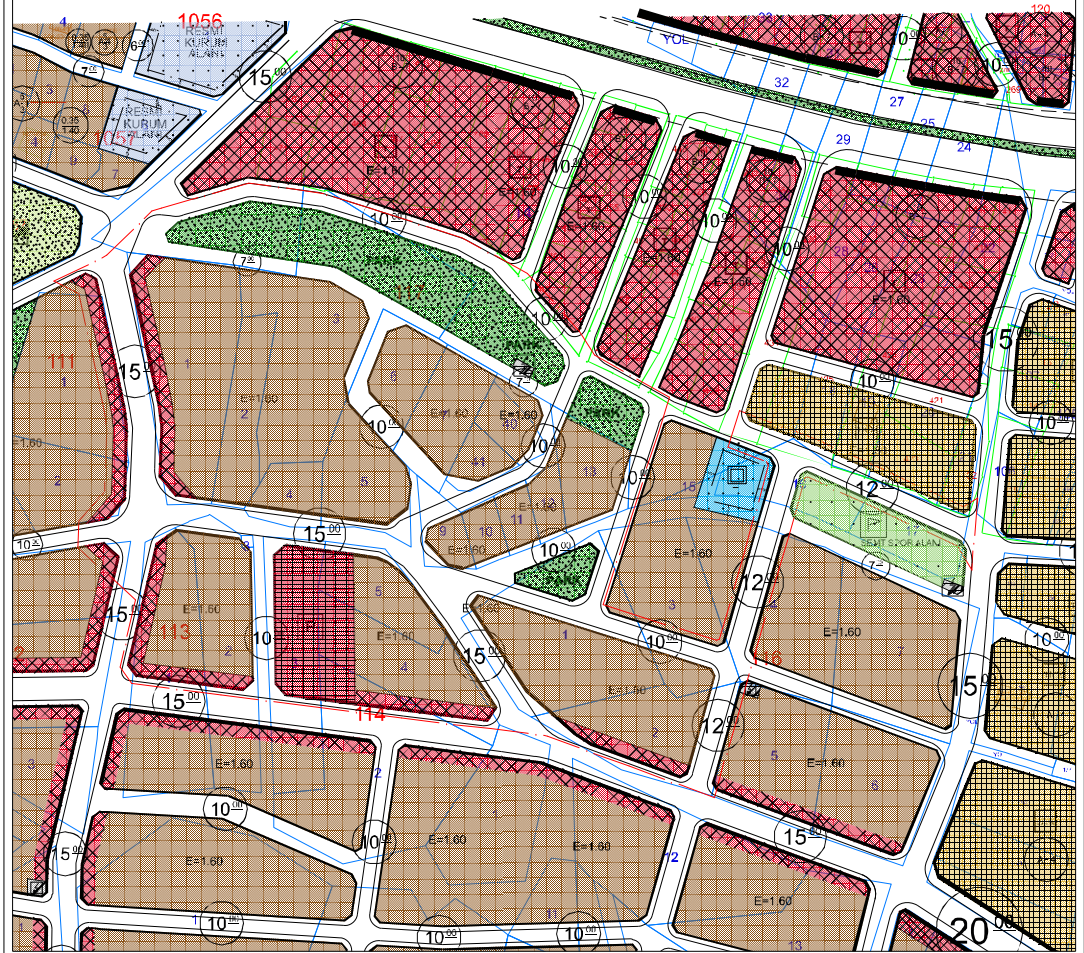

ANTALYA BÜYÜKŞEHİR BELEDİYESİ - SERİK BELEDİYESİ

ÖLÇEK:1 / 1000

PAFTA NO:

ADA/PARSEL NO:

MEVCUT PLAN

UYGULAMA İMAR PLANI DEĞİŞİKLİĞİ

KONU:

KUZEY

ÖNERİ PLAN

GÖSTERİM

	PLAN DEĞİŞİKLİĞİ ONAMA SINIRI		TAŞIT YOLU
	YERLEŞİK KONUT ALANI		TAŞIT YOLU
	KONUTALTI TİCARET ALANI		TAŞIT YOLU
	PAZAR ALANI		YOL
	PARK		YAYA YOLU
	TRAFİKO ALANI		