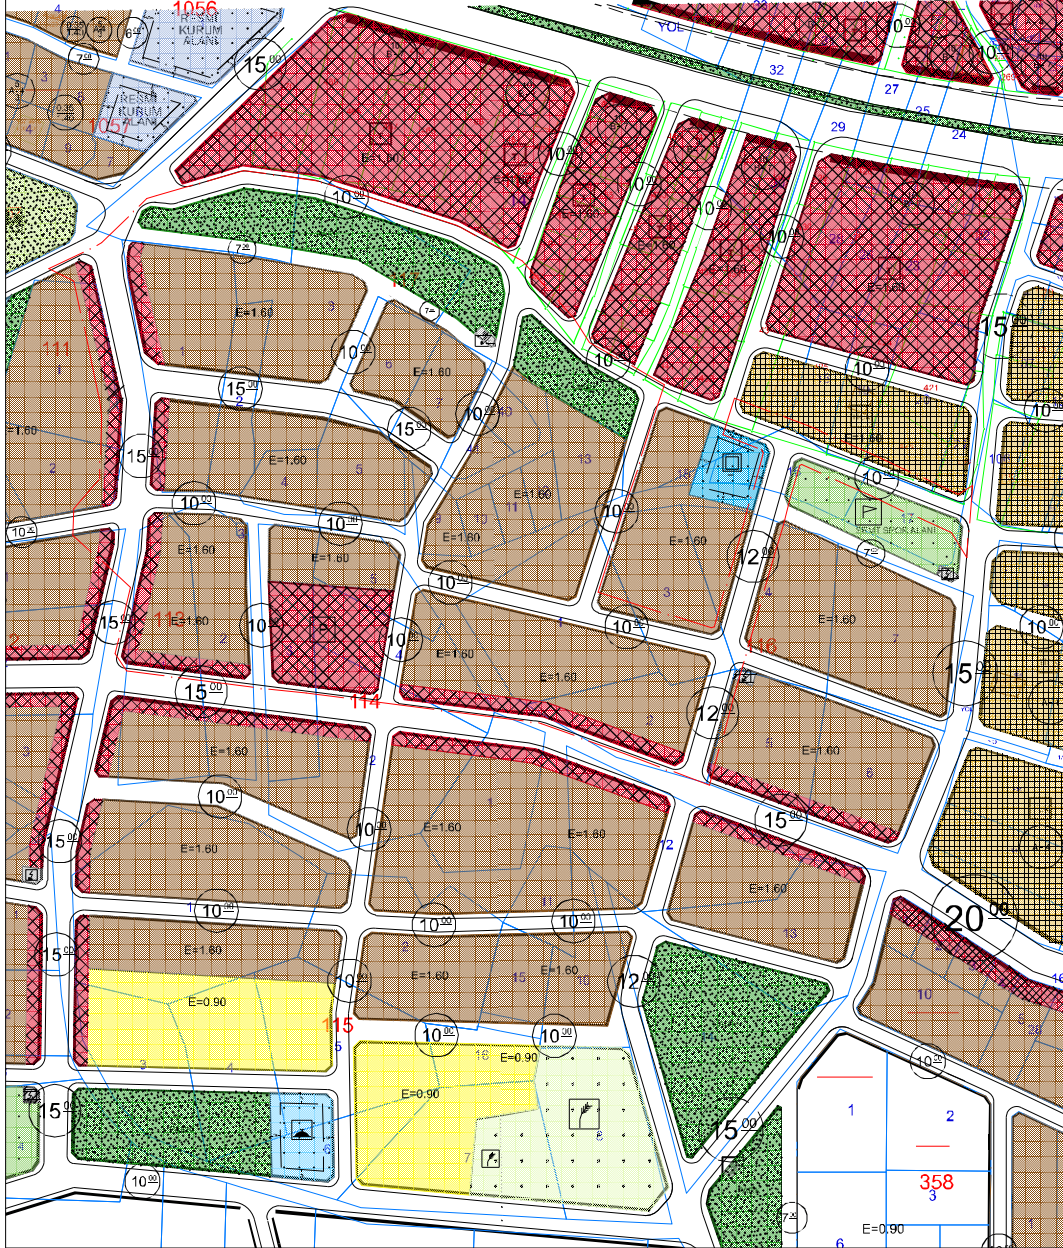

ANTALYA BÜYÜKŞEHİR BELEDİYESİ - SERİK BELEDİYESİ

ÖLÇEK:1 / 1000

PAFTA NO:

ADA/PARSEL NO:

MEVCUT PLAN

UYGULAMA İMAR PLANI DEĞİŞİKLİĞİ

KONU:

KUZEY

ÖNERİ PLAN

GÖSTERİM

	PLAN DEĞİŞİKLİĞİ ONAMA SINIRI		TAŞIT YOLU
	YERLEŞİK KONUT ALANI		TAŞIT YOLU
	KONUTALTI TİCARET ALANI		TAŞIT YOLU
	PAZAR ALANI		YOL
	PARK		YAYA YOLU
	TRAFİKO ALANI		