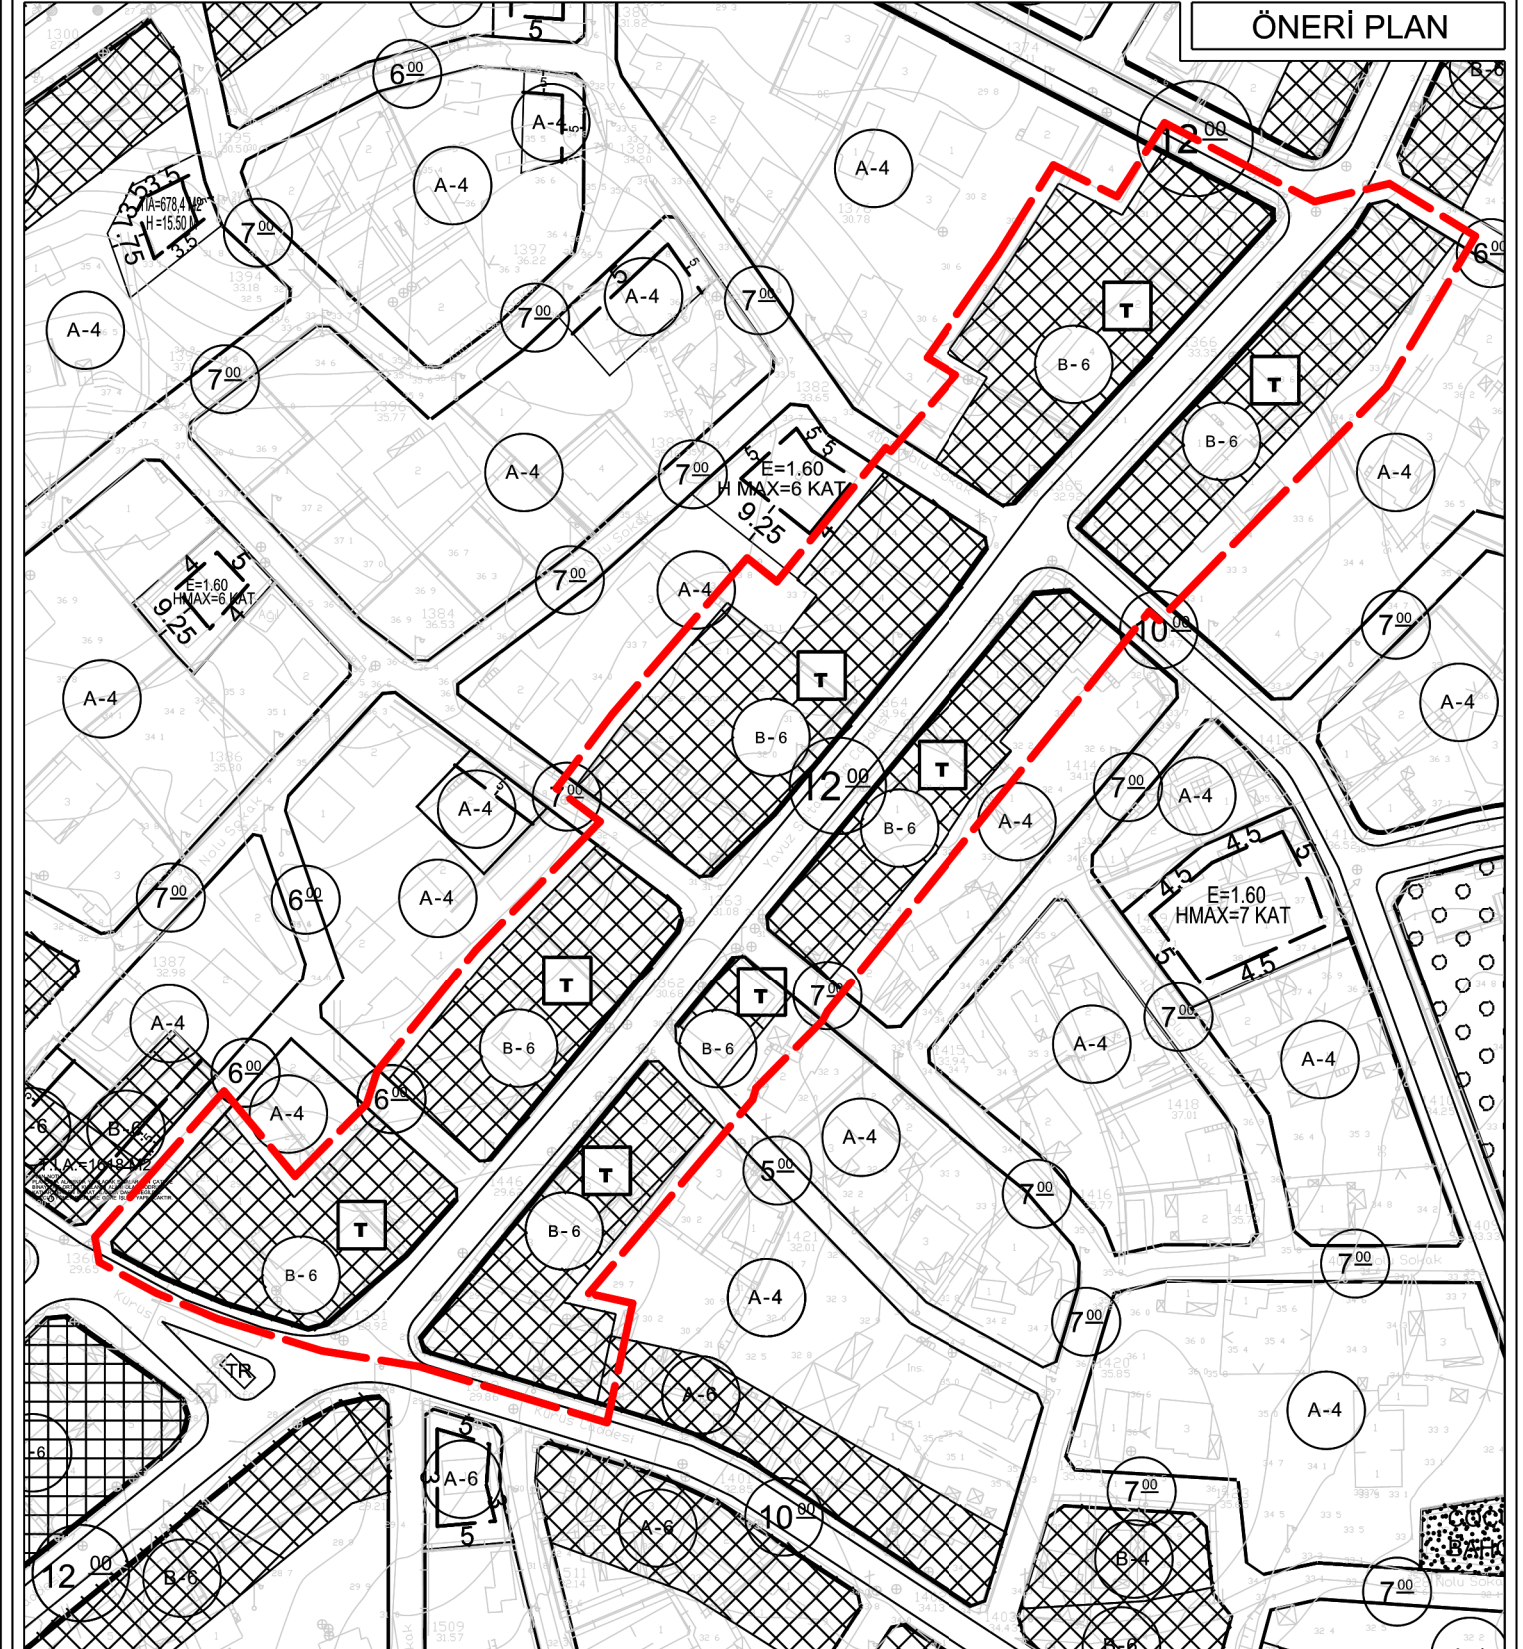

ANTALYA BÜYÜKŞEHİR BELEDİYESİ - SERİK BELEDİYESİ

ÖLÇEK:1 / 1000

PAFTA NO : O26A-08D-1C

PARSEL NO: 29,259,260,261,333,335,336 VE 337 NOLU ADALAR

UYGULAMA İMAR PLANI DEĞİŞİKLİĞİ

KONU: ANTALYA İLİ, SERİK İLÇESİ, YENİ MAHALLESİ YAVUZ SULTAN SELİM
CADDESİ 29, 259, 260, 261, 333, 335, 336 VE 337 NOLU ADALARDA 1/1000
ÖLÇEKLİ UYGULAMA İMAR PLANI DEĞİŞİKLİĞİ

KUZEY

MEVCUT PLAN

ÖNERİ PLAN

GÖSTERİM

-  PLAN DEĞİŞİKLİĞİ ONAMA SINIRI
-  TİCARET ALANI