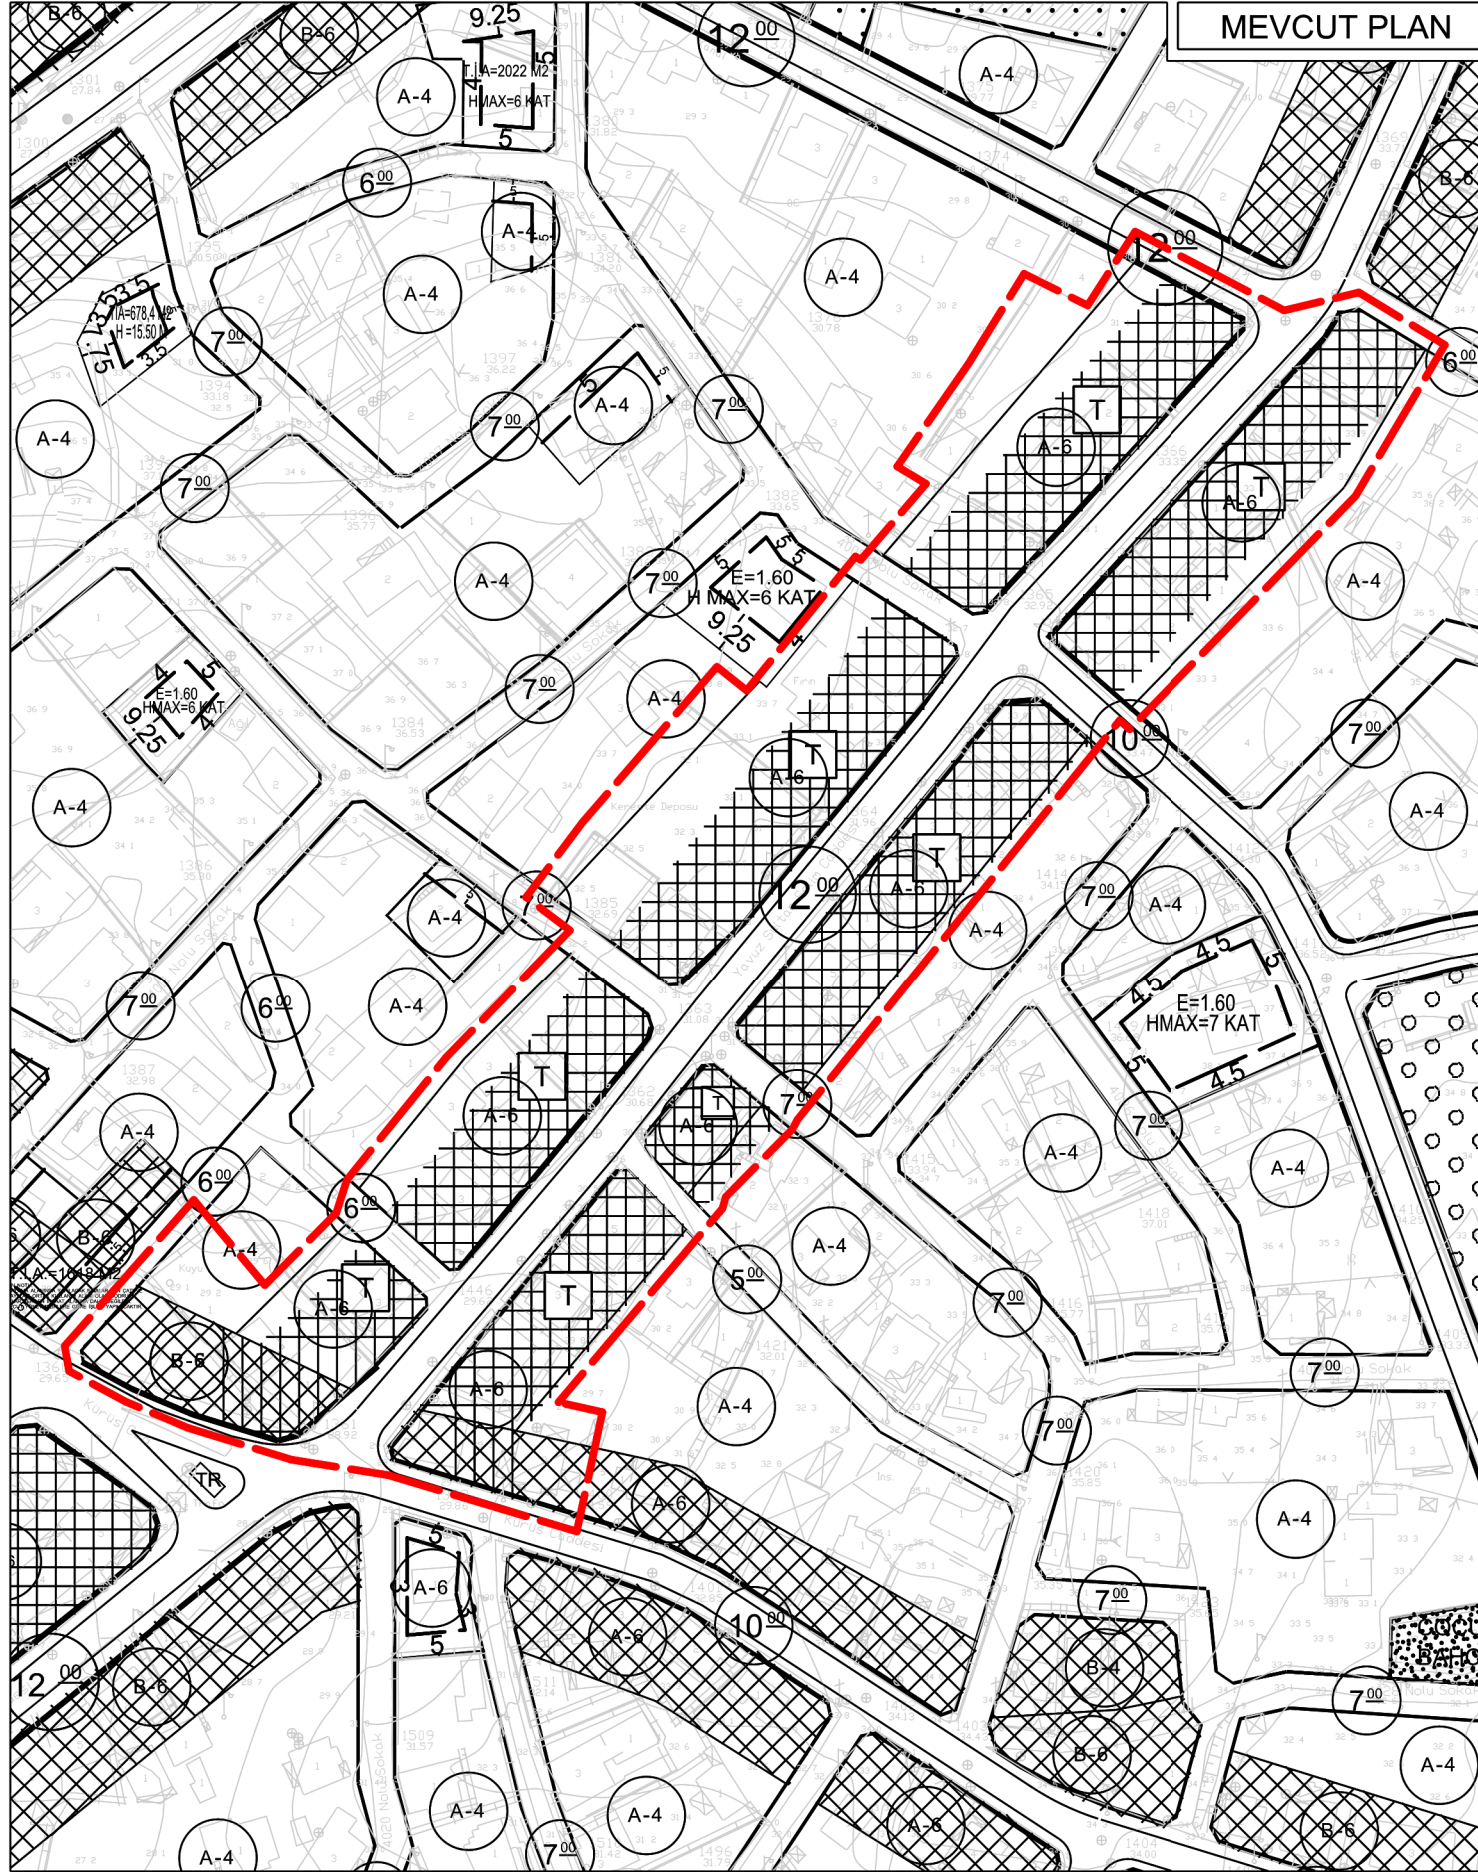

ANTALYA BÜYÜKŞEHİR BELEDİYESİ - SERİK BELEDİYESİ

ÖLÇEK:1 / 1000

PAFTA NO : O26A-08D-1C

PARSEL NO: 29,259,260,261,333,335,336 VE 337 NOLU ADALAR

UYGULAMA İMAR PLANI DEĞİŞİKLİĞİ

KONU: ANTALYA İLİ, SERİK İLÇESİ, YENİ MAHALLESİ YAVUZ SULTAN SELİM
CADDESİ 29, 259, 260, 261, 333, 335, 336 VE 337 NOLU ADALARDA 1/1000
ÖLÇEKLİ UYGULAMA İMAR PLANI DEĞİŞİKLİĞİ

KUZEY

MEVCUT PLAN

ÖNERİ PLAN

GÖSTERİM

-  PLAN DEĞİŞİKLİĞİ ONAMA SINIRI
-  TİCARET ALANI