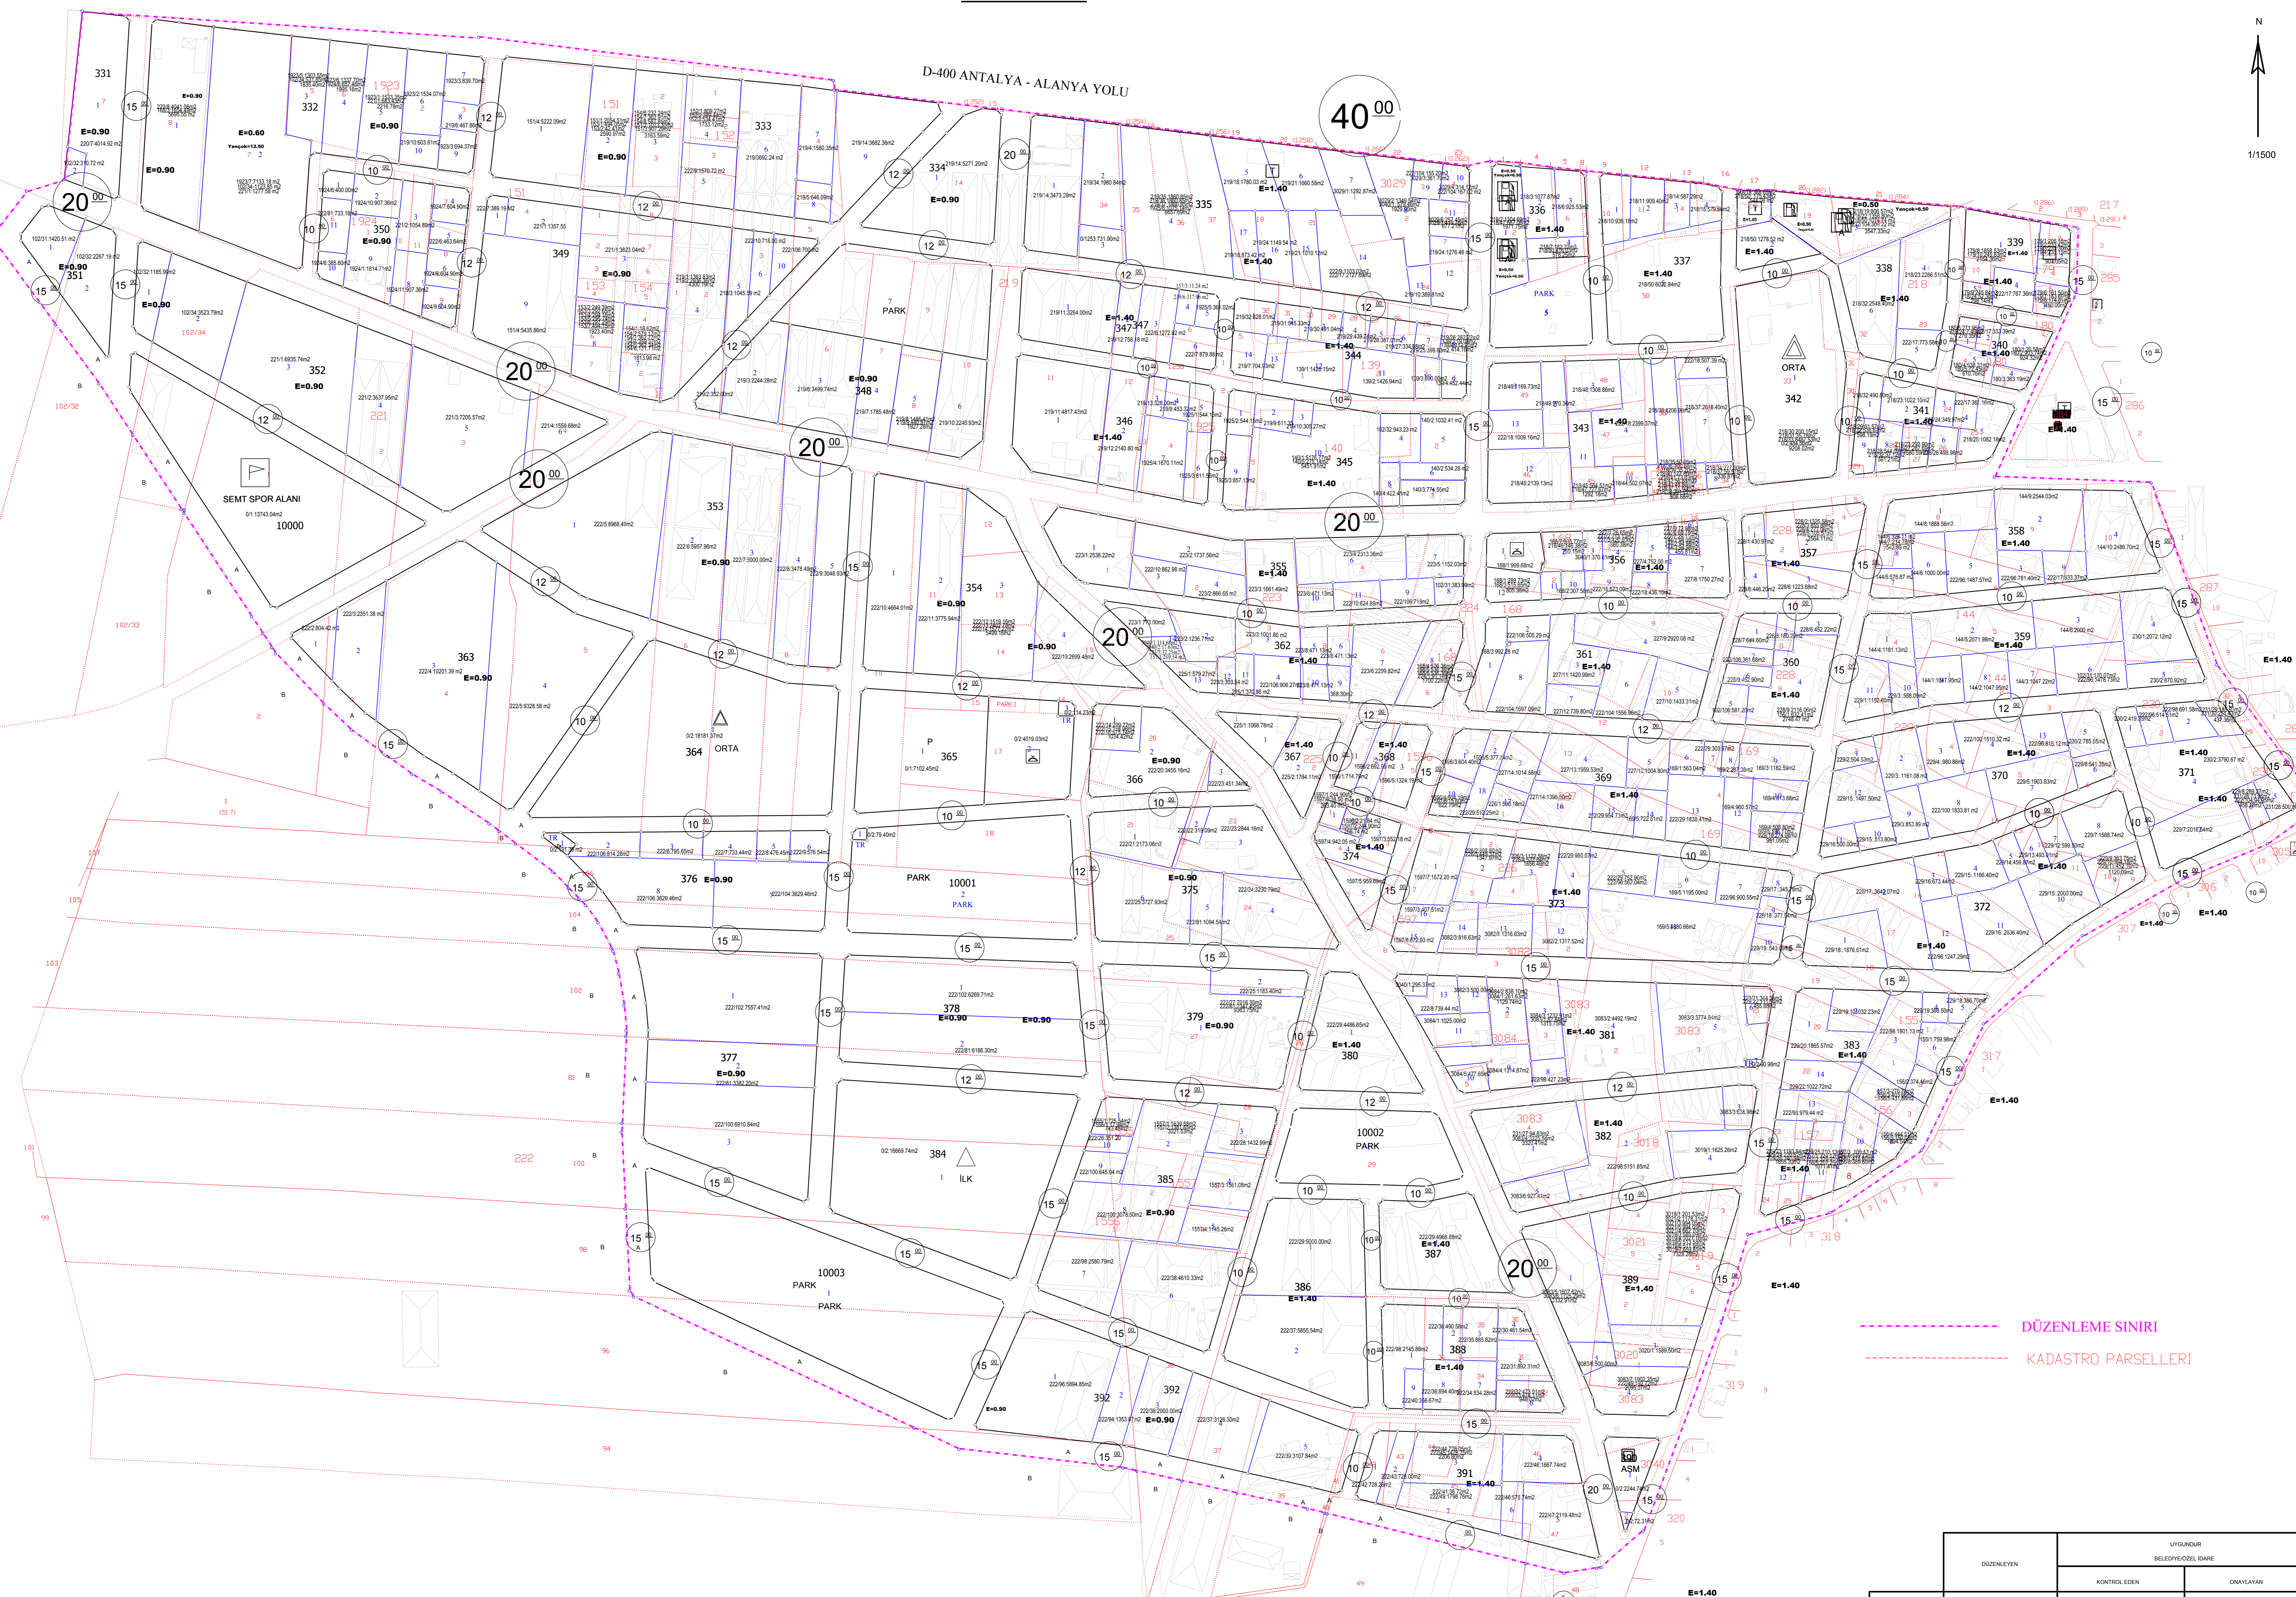

PARSELASYON PLANI
BİLGİLENDİRME

D-400 ANTALYA - ALANYA YOLU

40⁰⁰

--- DÜZENLEME SINIRI
--- KADASTRO PARSELLERİ

ADI-SOYADI	YAPILANLAR	
	KONTROL EDEN	ONAYLAYAN
TARİHİ		
İMZA		